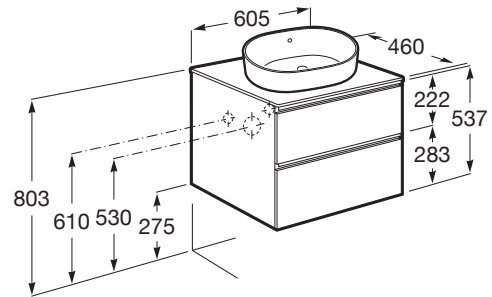

THE GAP

Mueble base de dos cajones para lavabo de sobre encimera central

MEDIDAS

Longitud	605 mm
Anchura	460 mm
Altura	537 mm

COLORES Y ACABADOS

PVPR (IVA INCLUIDO)

502,15 €

DIBUJOS TÉCNICOS

CARACTERÍSTICAS

Mueble base de dos cajones para lavabo de sobre encimera en posición central compatible. No incluye lavabo ni grifería.

Combinación de puertas y cajones: 2 Cajones

Configuración de orificios: Sin agujeros

Estructura del mueble: Cajones

Material: Aglomerado

Material de la repisa: Aglomerado

Posición de la grifería: Central, En el lado derecho, En el lado izquierdo

Posición del lavabo: Central

Separadores internos